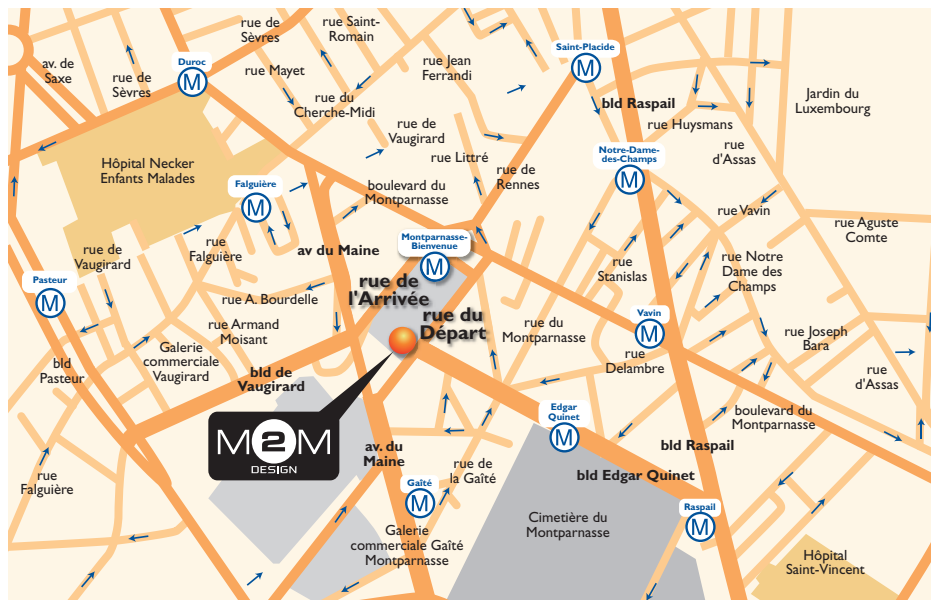

## Plan d'accès

M2M Design

Tour Montparnasse - 33, Avenue du Maine - BP 103 - F-75755 PARIS CEDEX 15

Tel : +33 (0)1.45.38.02.36 - Fax : +33 (0)2.41.67.19.20

[www.m2mdesign-group.com](http://www.m2mdesign-group.com) - [infos@m2mdesign-group.com](mailto:infos@m2mdesign-group.com)